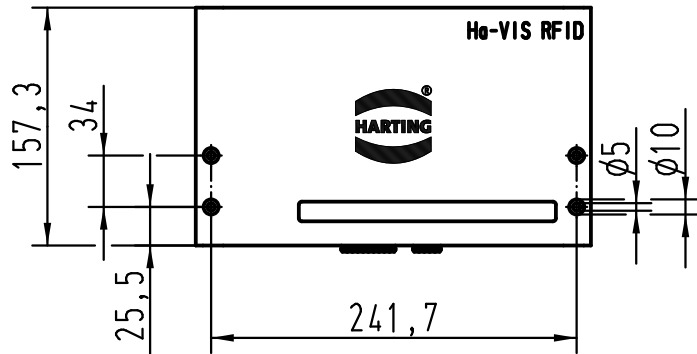

1 2 3 4 5 6

A

B

C

D

X

	All Dimensions in mm Original Size DIN A 4			Techn. Character.			Nicht tolerierte Maße/Free size tolerances		
					Dat.	Name	Maßstab/Scale		RFID Reader RF-R500-c-US RFID
				Detail.	05.08.11	Ij	1:5		
				Insp.		Loe.			
				Stand.					
A				HARTING Electric GmbH & Co. KG				TB 20 91 104 1104	Blatt/page /
Mod.	Dat.	Name	D-32339 Espelkamp			Sub.			