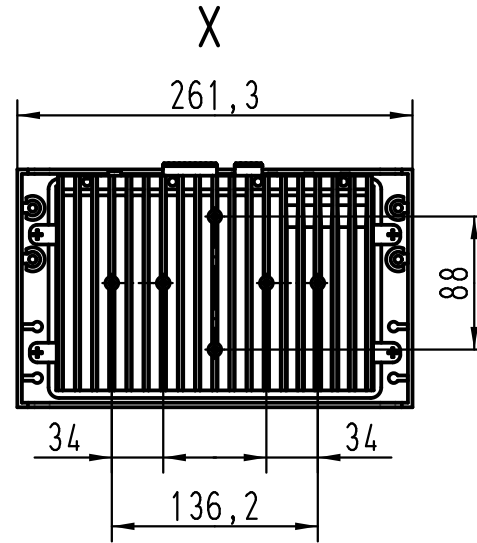

1 2 3 4 5 6

A

B

C

D

X

	All Dimensions in mm Original Size DIN A 4			Techn. Character.			Nicht tolerierte Maße/Free size tolerances		
					Dat.	Name	Maßstab/Scale		RFID Reader RF-R500-c-US RFID
				Detail.	05.08.11	Ij	1:5		
				Insp.		Loe.			
				Stand.					
A				HARTING Electric GmbH & Co. KG				TB 20 91 104 1104	Blatt/page /
Mod.	Dat.	Name	D-32339 Espelkamp			Sub.			